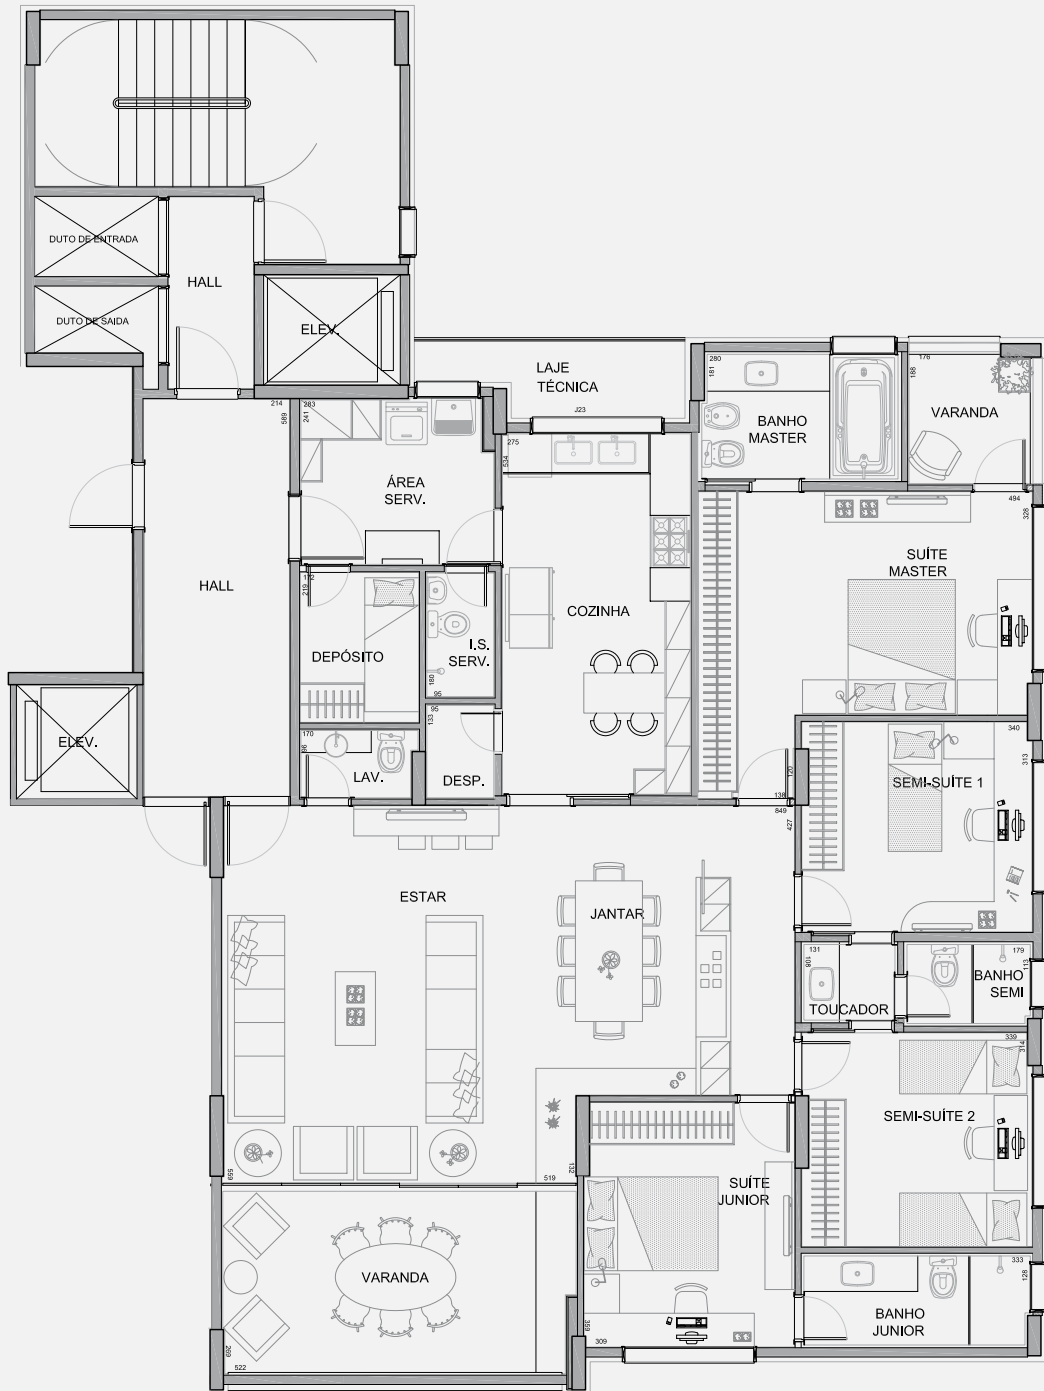

# VICTORIA

TENNIS RESIDENCE

---

Rua Cristina, 452 . Sion . BH

---

- > Torre única
- > 4 quartos - 2 suítes e 2 semissuítes - 179m<sup>2</sup>
- > Piso e parede dos banhos em mármore branco
- > Armários nos quartos e na cozinha
- > Fachada aerada com granito e porcelanato

ESPAÇO FITNESS

HOME OFFICE

DESCANSO

QUADRA POLIESPORTIVA

APARTAMENTO TIPO

APARTAMENTO TIPO

LIVING

LIVING

SUÍTE

BANHO SUÍTE

VARANDA SUÍTE

SUITE 2

SEMISSUITE

COZINHA

CONCRETO

SE É CONCRETO É SÓLIDO