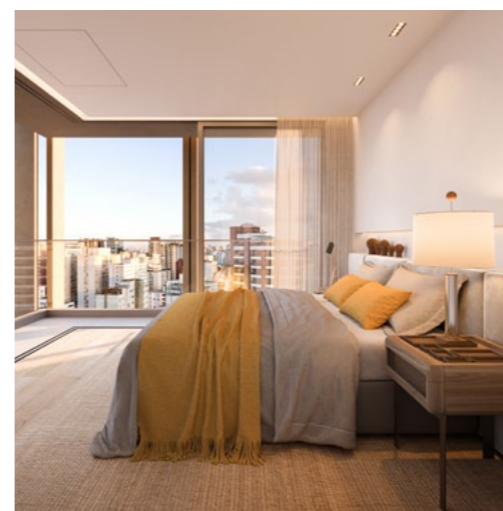

DESIGN

PAISAGISMO

LAZER

CONFORTO

SOFISTICAÇÃO