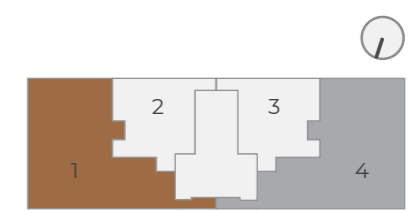

SALA DE ESTAR COM COZINHA INTEGRADA

SUÍTE MASTER

SUÍTE

APARTAMENTO
2 SUÍTES

APARTAMENTO 1 SUÍTE

O apartamento com 1 suíte possui 54m², sala confortável, cozinha integrada, lavabo e closet. Perfeito para quem deseja praticidade aliada à elegância. Suas imensas janelas irão proporcionar uma vista exuberante da cidade.