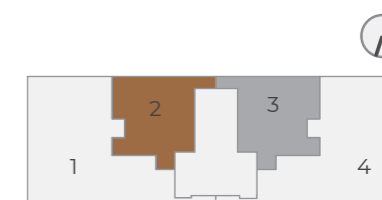

APARTAMENTO
1 SUÍTE