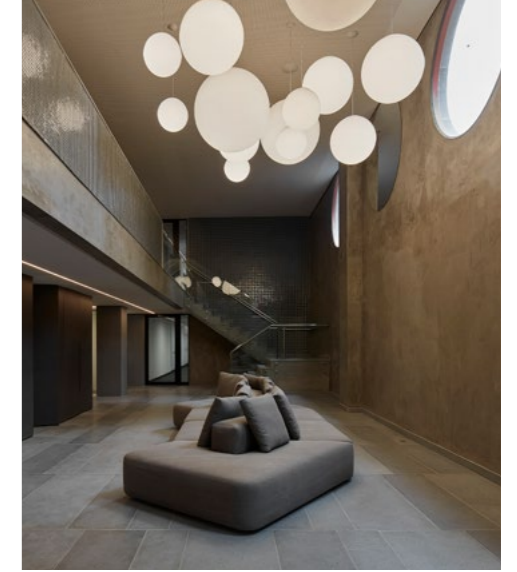

ESPAÇO DE ENCONTRO

TUDO NA MEDIDA CERTA

Para driblar os desafios da vida moderna, o projeto foi pensado para quem trabalha em casa ou possui trabalho híbrido, o equilíbrio perfeito entre a vida pessoal e profissional. O RITMO ITAIM oferece uma sala preparada, exclusivamente, para reuniões de trabalho presenciais e virtuais. Um ambiente em tons neutros, com móveis muito confortáveis. Aqui, você trabalha sem sair de casa, aproveitando o máximo do seu tempo com muita privacidade.

SALA DE BRINCAR

TÉRREO

O FASCÍNIO DA VIDA VISTA DE CIMA

Um rooftop completo com o que é essencial para a saúde da mente e do corpo para você viver momentos relaxantes e memoráveis. De um lado, piscina, sauna e descanso. Do outro, spa, academia e uma fogueira para te aquecer nas noites de inverno. Sensacional!

ROOFTOP

17º PAVIMENTO

PISCINA COM SOLARIUM · SAUNA · DESCANSO · DRINKS & BEER · ACADEMIA · DECK · PRAÇA DA FOGUEIRA · SPA

FASANO

EDIFÍCIO ISIS BAX - BH

SEDE CONCRETO - BH

GROW WORKSPACE - BH

ED. LONDON - BH