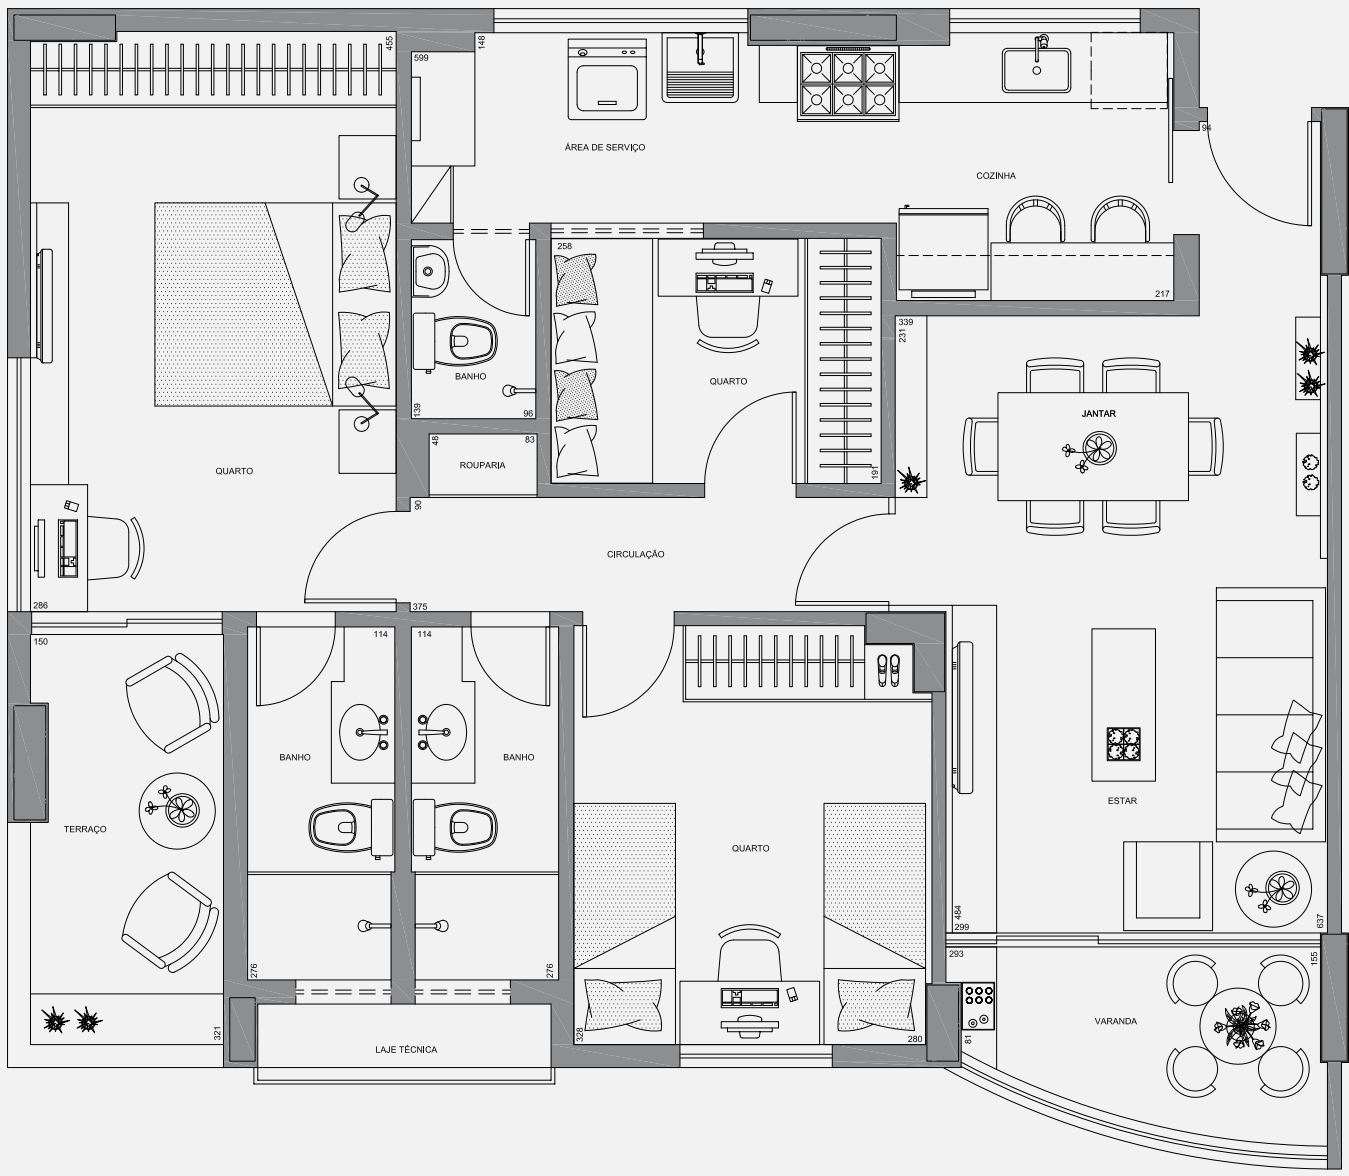

ESPAÇO GOURMET

ESPAÇO FITNESS

HOME OFFICE

PISCINA

DESCANSO

QUADRA POLIESPORTIVA

PLAYGROUND

**APARTAMENTO TIPO**

- 83m<sup>2</sup>
- 1 suíte
- 2 quartos

APARTAMENTO TIPO

83m<sup>2</sup>

1 suíte

2 quartos

**APARTAMENTO TIPO**

- 83m<sup>2</sup>
- 1 suíte
- 2 quartos

LIVING