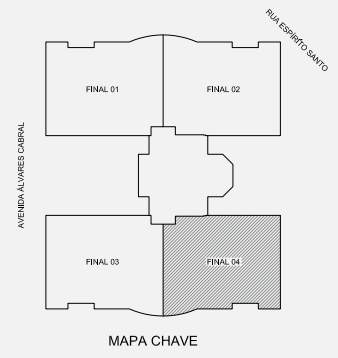

- 83m<sup>2</sup>
- 1 suíte
- 2 quartos

APARTAMENTO TIPO

83m<sup>2</sup>

1 suíte

2 quartos

**APARTAMENTO TIPO**

- 83m<sup>2</sup>
- 1 suíte
- 2 quartos

LIVING

LIVING

SUÍTE

SUITE

COZINHA

CONCRETO

SE É CONCRETO É SÓLIDO

concreto.com.br

Av. Nossa Senhora do Carmo, 931 . Sion